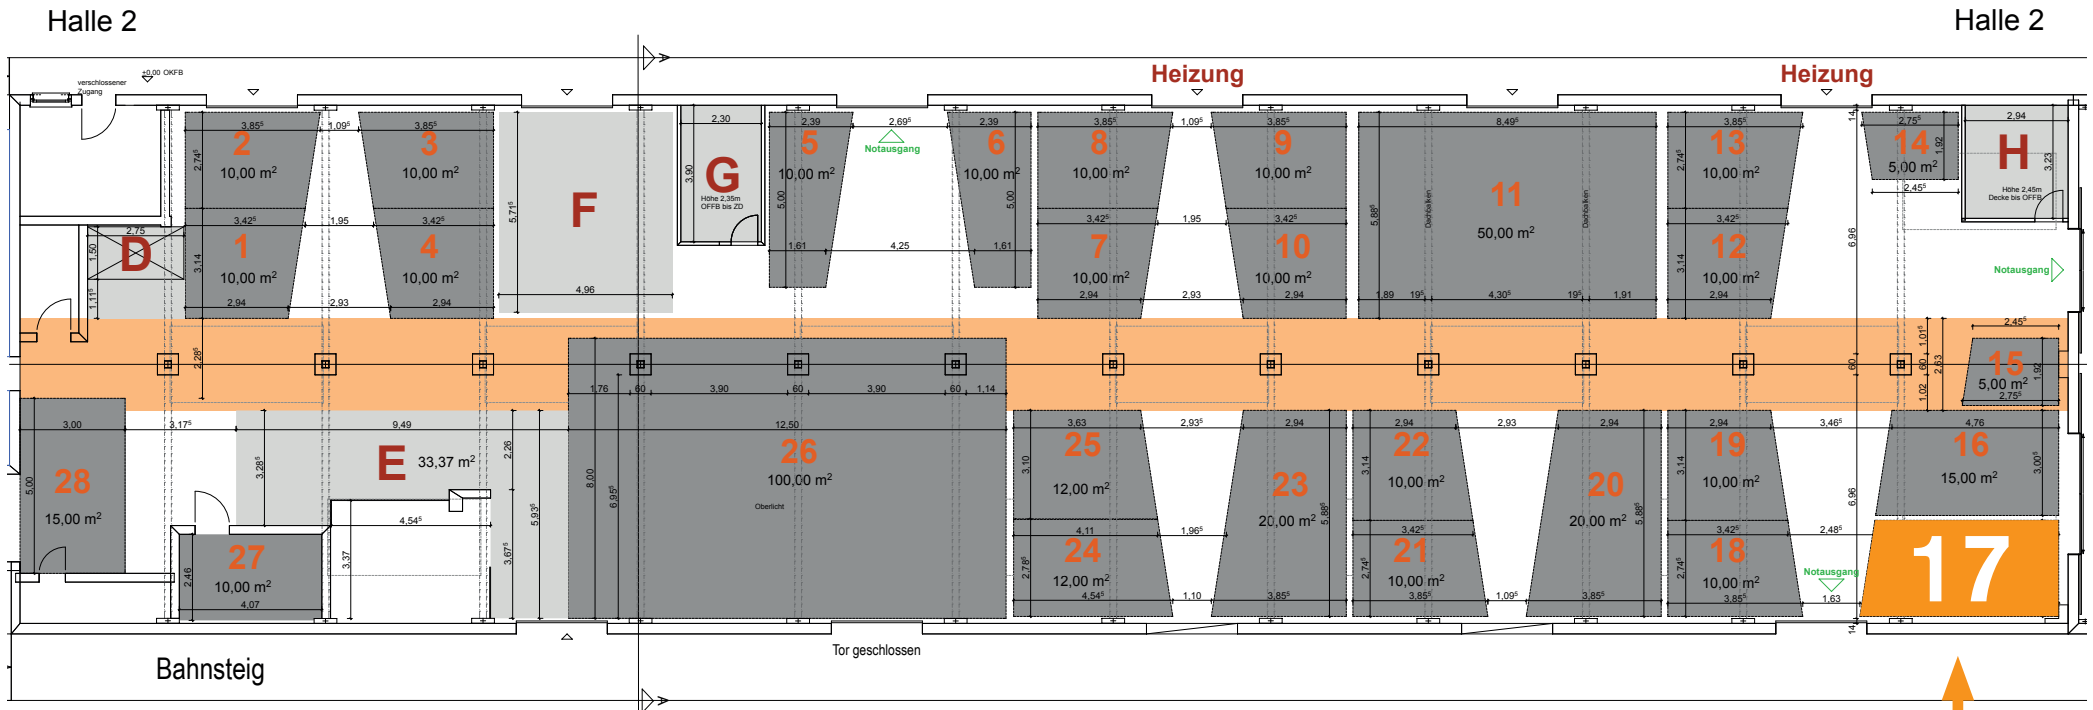

contactdesign auf der „come 2016“

Fr., 11.03.16, 10-20 Uhr

Sa., 12.03.16, 10-18 Uhr

96450 Coburg, Alte Pakethalle, Am Güterbahnhof 15 a/b

HIER FINDEN SIE UNS.