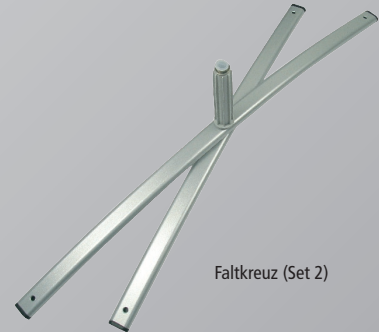

Jetzt kommen Eyecatcher voll in Fahrt

BEACH
FLAG

BeachFlag

BEACH
FLAG

BeachFlag:
auf Outdoor-Events
unübersehbar

BeachFlag: ein überragender Blickfang

Mit der BeachFlag stehen Ihnen rund 4 m² attraktive und innovative Werbefläche zur Verfügung. Auf Outdoor-Events ist die 5 Meter hohe BeachFlag der überragende Blickfang. Ein extra Drehmechanismus sorgt dafür, dass sich die Fahne nicht um ihren Mast wickelt, so dass die Werbebotschaft von jedem

Standpunkt aus wahrgenommen wird. Die BeachFlag ist in kürzester Zeit aufgebaut.

Zum Lieferumfang der BeachFlag Set 1 gehört der schraubbare Bodendübel „Ground Drill“. Für harte Untergründe, wie beispielsweise Beton, können Sie Set 2 mit Falkkreuz wählen.

Bodendübel
„Ground Drill“
(Set 1)

Falkkreuz (Set 2)

Transporttasche

Schlauchgewicht (optional)

BeachFlag Alu: für starke Beanspruchung

Die Aluminiumrute der BeachFlag Alu ist mit ihrer hohen Wandstärke äußerst robust und für eine starke Beanspruchung im Outdoor-Bereich ausgelegt. Die Aluminiumrute ist ausziehbar und

daher sehr platzsparend und einfach zu bedienen. Bei der BeachFlag Alu haben Sie ebenfalls die Wahl zwischen Set 1 mit Bodendübel „Ground Drill“ oder dem Set 2 mit Falkkreuz.