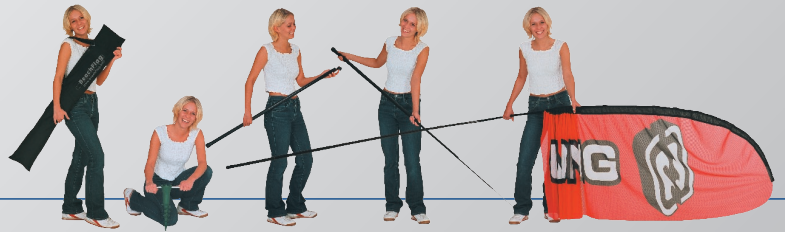

Jetzt kommen Eyecatcher voll in Fahrt

BEACH
FLAG

BeachFlag

BEACH
FLAG

BeachFlag:
auf Outdoor-Events
unübersehbar

BeachFlag: ein überragender Blickfang

Mit der BeachFlag stehen Ihnen rund 4 m² attraktive und innovative Werbefläche zur Verfügung. Auf Outdoor-Events ist die 5 Meter hohe BeachFlag der überragende Blickfang. Ein extra Drehmechanismus sorgt dafür, dass sich die Fahne nicht um ihren Mast wickelt, so dass die Werbebotschaft von jedem

Standpunkt aus wahrgenommen wird. Die BeachFlag ist in kürzester Zeit aufgebaut.

Zum Lieferumfang der BeachFlag Set 1 gehört der schraubbare Bodendübel „Ground Drill“. Für harte Untergründe, wie beispielsweise Beton, können Sie Set 2 mit Falkkreuz wählen.

Bodendübel
„Ground Drill“
(Set 1)

Falkkreuz (Set 2)

Transporttasche

Schlauchgewicht (optional)

BeachFlag Alu: für starke Beanspruchung

Die Aluminiumrute der BeachFlag Alu ist mit ihrer hohen Wandstärke äußerst robust und für eine starke Beanspruchung im Outdoor-Bereich ausgelegt. Die Aluminiumrute ist ausziehbar und

daher sehr platzsparend und einfach zu bedienen. Bei der BeachFlag Alu haben Sie ebenfalls die Wahl zwischen Set 1 mit Bodendübel „Ground Drill“ oder dem Set 2 mit Falkkreuz.