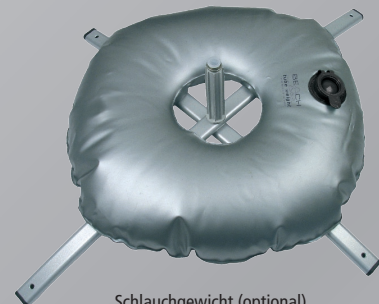

Jetzt kommen Eyecatcher voll in Fahrt

BEACH
FLAG

BeachFlag

BEACH
FLAG

BeachFlag:
auf Outdoor-Events
unübersehbar

BeachFlag: ein überragender Blickfang

Mit der BeachFlag stehen Ihnen rund 4 m² attraktive und innovative Werbefläche zur Verfügung. Auf Outdoor-Events ist die 5 Meter hohe BeachFlag der überragende Blickfang. Ein extra Drehmechanismus sorgt dafür, dass sich die Fahne nicht um ihren Mast wickelt, so dass die Werbebotschaft von jedem

Standpunkt aus wahrgenommen wird. Die BeachFlag ist in kürzester Zeit aufgebaut.

Zum Lieferumfang der BeachFlag Set 1 gehört der schraubbare Bodendübel „Ground Drill“. Für harte Untergründe, wie beispielsweise Beton, können Sie Set 2 mit Falkkreuz wählen.

Bodendübel
„Ground Drill“
(Set 1)

Falkkreuz (Set 2)

Transporttasche

Schlauchgewicht (optional)

BeachFlag Alu: für starke Beanspruchung

Die Aluminiumrute der BeachFlag Alu ist mit ihrer hohen Wandstärke äußerst robust und für eine starke Beanspruchung im Outdoor-Bereich ausgelegt. Die Aluminiumrute ist ausziehbar und

daher sehr platzsparend und einfach zu bedienen. Bei der BeachFlag Alu haben Sie ebenfalls die Wahl zwischen Set 1 mit Bodendübel „Ground Drill“ oder dem Set 2 mit Falkkreuz.