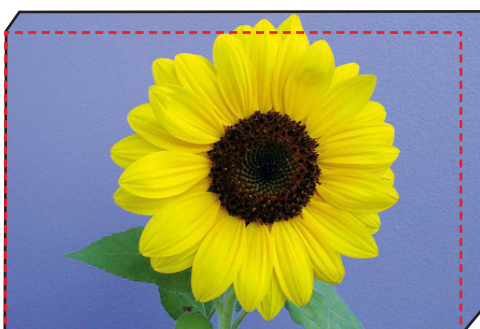

FOTOLEINWAND

Was Sie beim Anlegen einer Datei beachten müssen.

Rahmen und Motivbeschnitt - Galerierahmen - Tiefe ca . 1,8 cm

RAND - UNBEDRUCKT

Beispiel: Rahmen 40 x 60 cm = Rote Linie x 1,9 cm Tiefe .

- ca. 0,5 cm Ihres Motives werden auf jeder Seite umgeschlagen
- so wird gewährleistet, dass ihr Motiv formatfüllend aufgespannt werden kann
- ein komplett genauer Kantenumschlag kann nicht gewährleistet werden, weshalb auch bei geraden horizontalen oder vertikalen Linien keine 100% genaue Parallelität zur Kante gewährleistet werden kann

-> Ihr Format muss 41 x 61 cm betragen, andernfalls wird es von uns angepasst!

RAND - BEDRUCKT

Museumsrahmen
mit 4 cm Tiefe
auf Anfrage

Beispiel: Rahmen 40 x 60 cm = Rote Linie x 1,8 cm Tiefe .

- ca. 3 cm Ihres Motives werden auf jeder Seite umgeschlagen
- so wird gewährleistet, dass ihr Motiv alle Seiten bedeckt
- ein komplett genauer Kantenumschlag kann nicht gewährleistet werden, weshalb auch bei geraden horizontalen oder vertikalen Linien keine 100% genaue Parallelität zur Kante gewährleistet werden kann

-> Ihr Format muss 46 x 66 cm (Rahmenformat zzgl. rundum 3 cm) betragen, andernfalls wird es von uns angepasst!

> **Achtung:** außerhalb des roten Rechteckes sollten keine wichtigen Bildteile sein!

REICHT MEINE AUFLÖSUNG FÜR EINE GUTE QUALITÄT